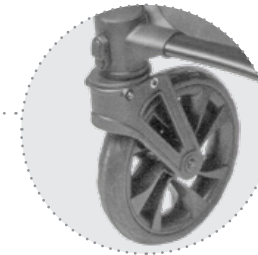

Linha

T Y G O 9

2 em 1

Carrinho Tygo 9 2 em 1

Carrinho 2 em 1 completo para bebês recém-nascidos até 48 meses, pois acompanha assento principal, e o bebê conforto que poderá ser usado no carro.

2 em 1

Com suspensão nas rodas e sistema de amortecimento único, o Tygo 9 torna cada passeio ainda mais confortável e agradável para seu bebê

Estrutura 100% alumínio leve e compacta

Rodas com rolamento facilitam os passeios até em terrenos mais acidentado

SISTEMA
TRAVEL SYSTEM

Carrinho Tygo 9 2 em 1 Ref. 2024
 EAN 7898595740929

Linha TYGO 9

2 em 1

Barra frontal removível

FIXAÇÃO UNIVERSAL

Estrutura acoplável para o bebê conforto

Bebê conforto

Resistente a Água

Alumínio, Plástico Polipropileno, espuma e tecido poliéster

19kgs

54,5 x 57 x 77,5