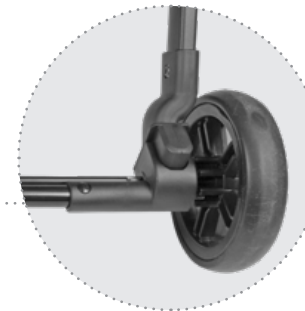

2 rodas traseiras com duplo sistema de freios e amortecedor

Carrinho Premium Bag