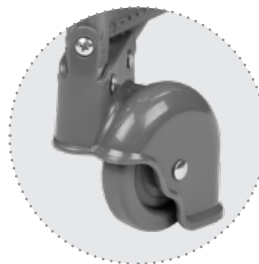

Barra frontal removível

FIXAÇÃO UNIVERSAL

Estrutura acoplável para o bebê conforto

Bebê conforto

Resistente a Água

Alumínio, Plástico Polipropileno, espuma e tecido poliéster

19kgs

54,5 x 57 x 77,5

Linha

A m I C I

Berço Mochila

Amici

Berço Mochila

Prático e versátil. Berço ideal para bebês de até 10 kg com regulagem de altura. Berço ideal para bebês de até 17 kg sem regulagem de altura.

Berço Mochila

Travas de segurança nas quatro bordas e no fundo do berço
Sistema de rodas para movimentação