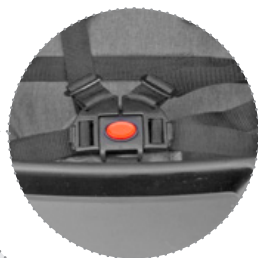

CZ Ref. 1027-L
EAN 7898595740899

Linha
NEO CON COMA DX

Carrinho Berço

Cesto porta-objetos

Cinto de segurança com 5 pontos

Apoio dianteiro envolvente com regulagem para alongar os pés e proporcionar conforto ao seu bebê