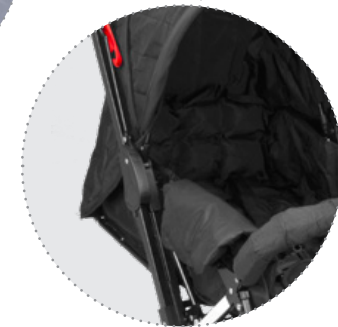

Barra frontal removível

FIXAÇÃO UNIVERSAL

Estrutura acoplável para o bebê conforto

Bebê conforto

Resistente a Água

Alumínio, Plástico Polipropileno, espuma e tecido poliéster

19kgs

54,5 x 57 x 77,5

01 unidade 49 x 23 x 60

Cores

Linha

Carrinho Berço

Rover

Carrinho berço

Carro berço passeio
(2 em 1) para bebês
de até 15 kg. Prático e
versátil.

Capota com visor
confeccionado em tecido
lavável